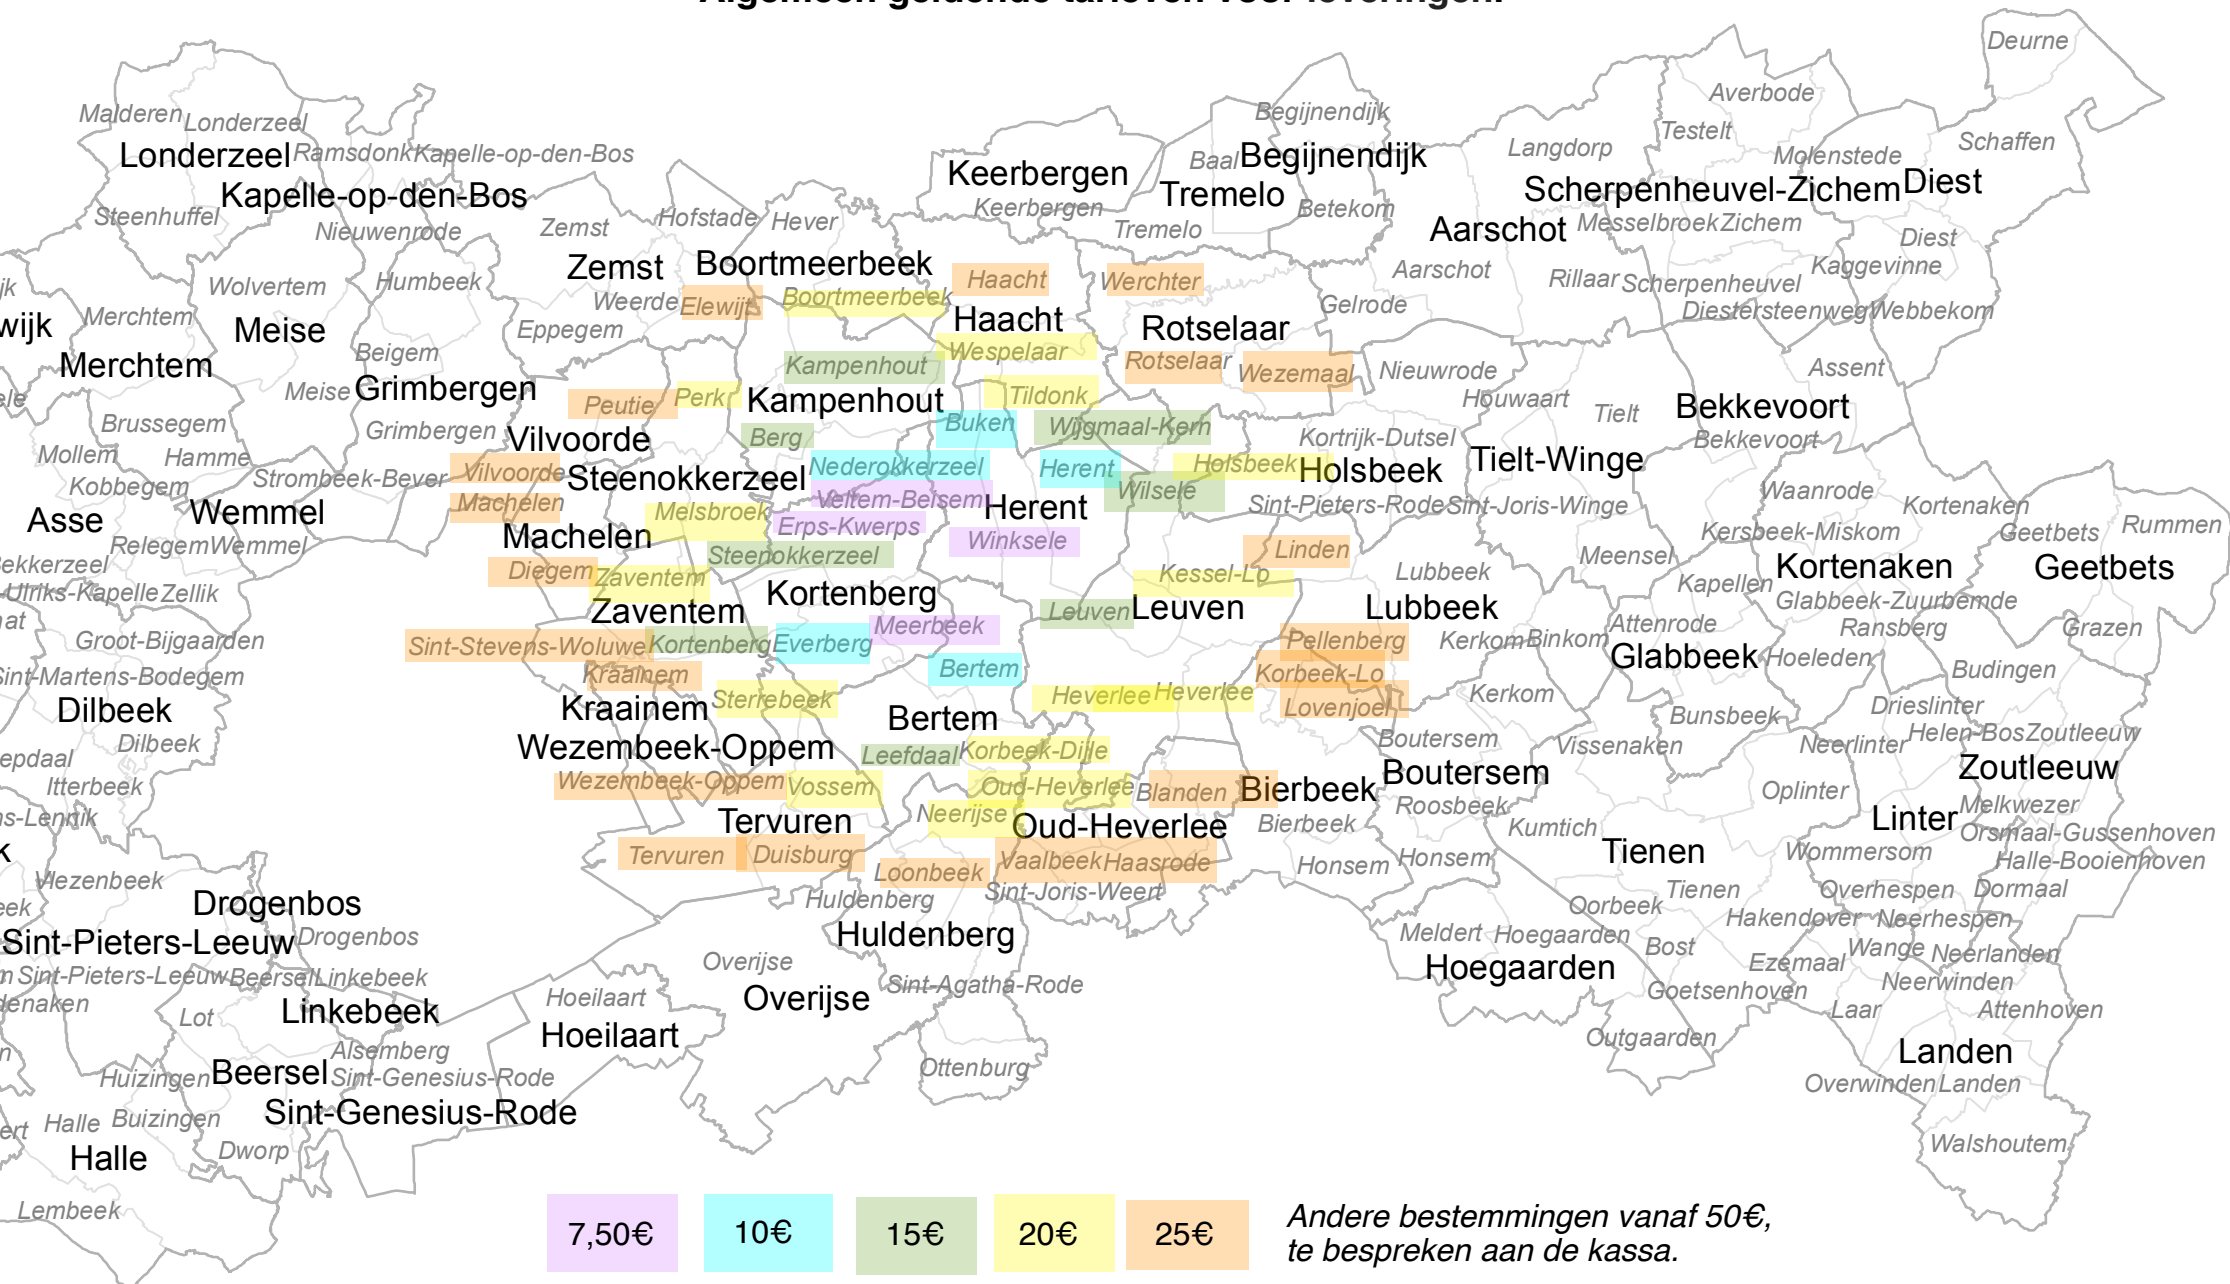

Algemeen geldende tarieven voor leveringen.

Ter info: Leveringen zijn op gelijkvloers (goed toegankelijk), tot aan de voordeur. We leveren niet op niet op zon-, maan- en feestdagen.